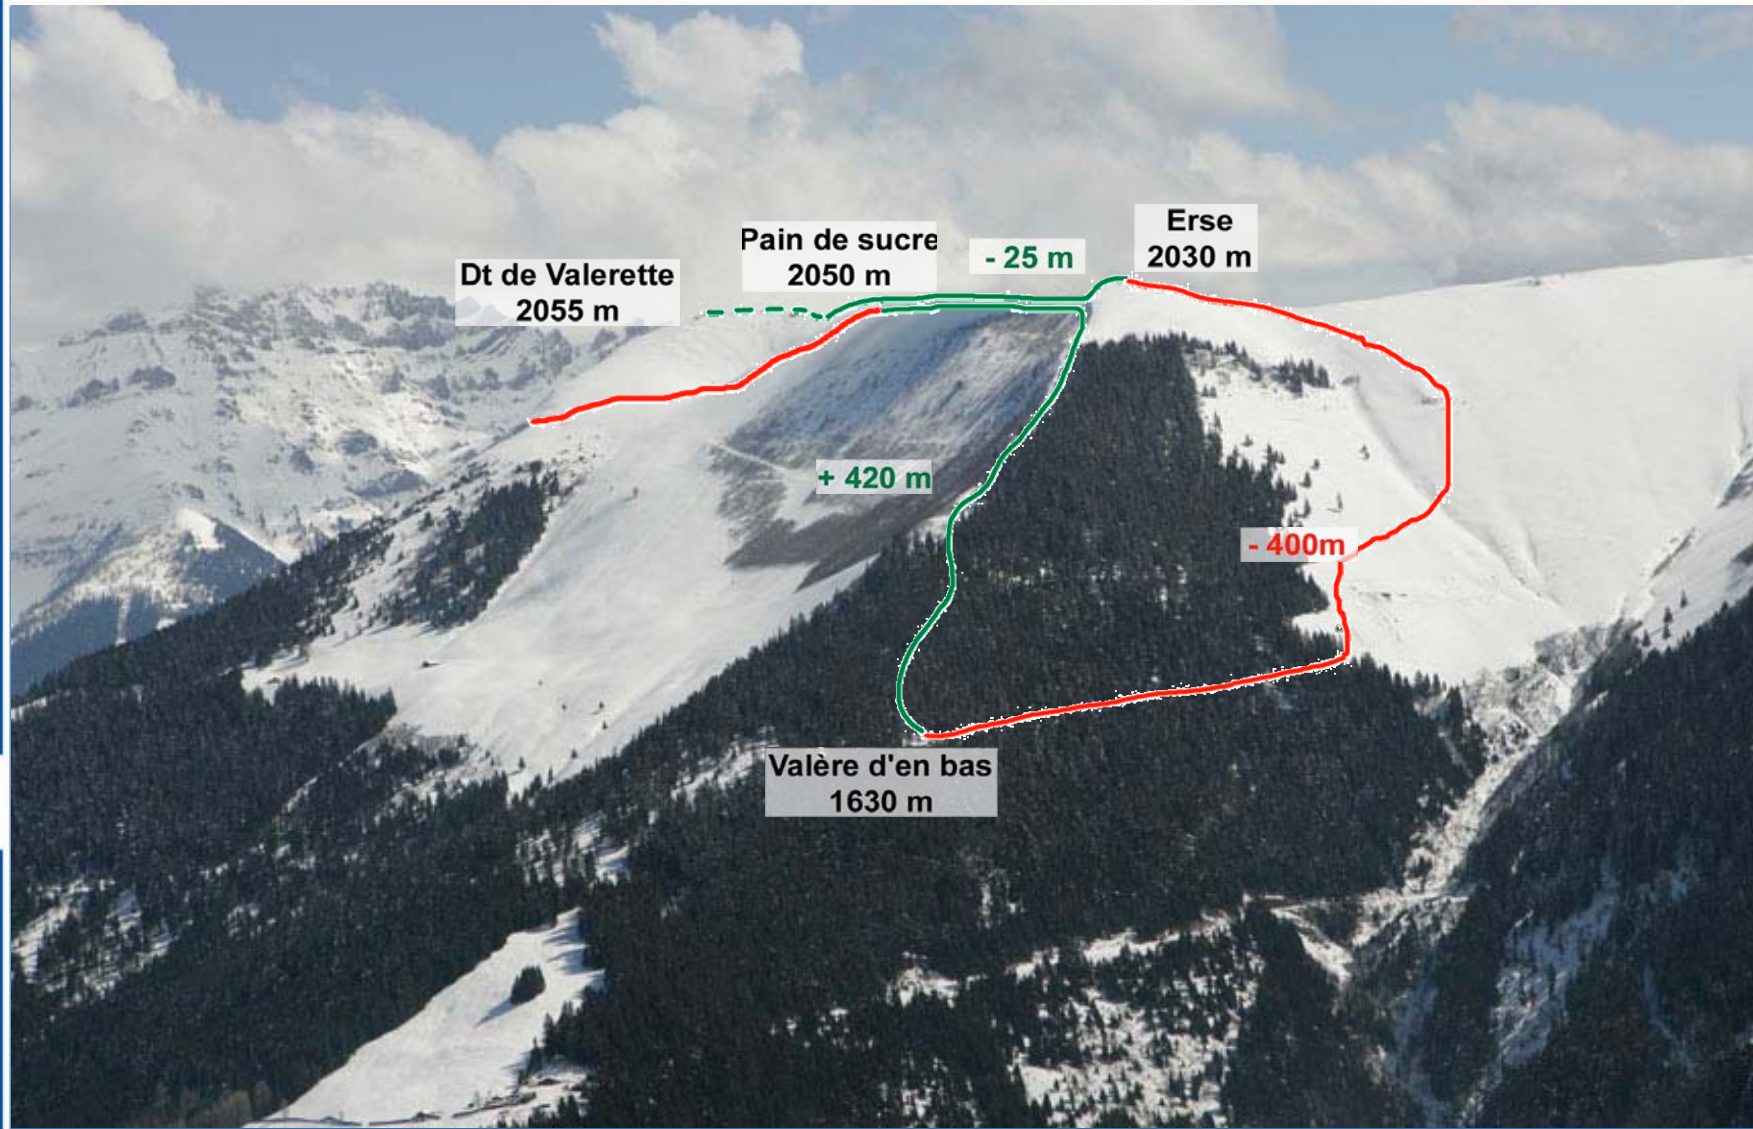

PARCOURS B

CADETTES - JUNIORS - FUN POP

RAIFFEISEN

www.valerettealtiski.ch