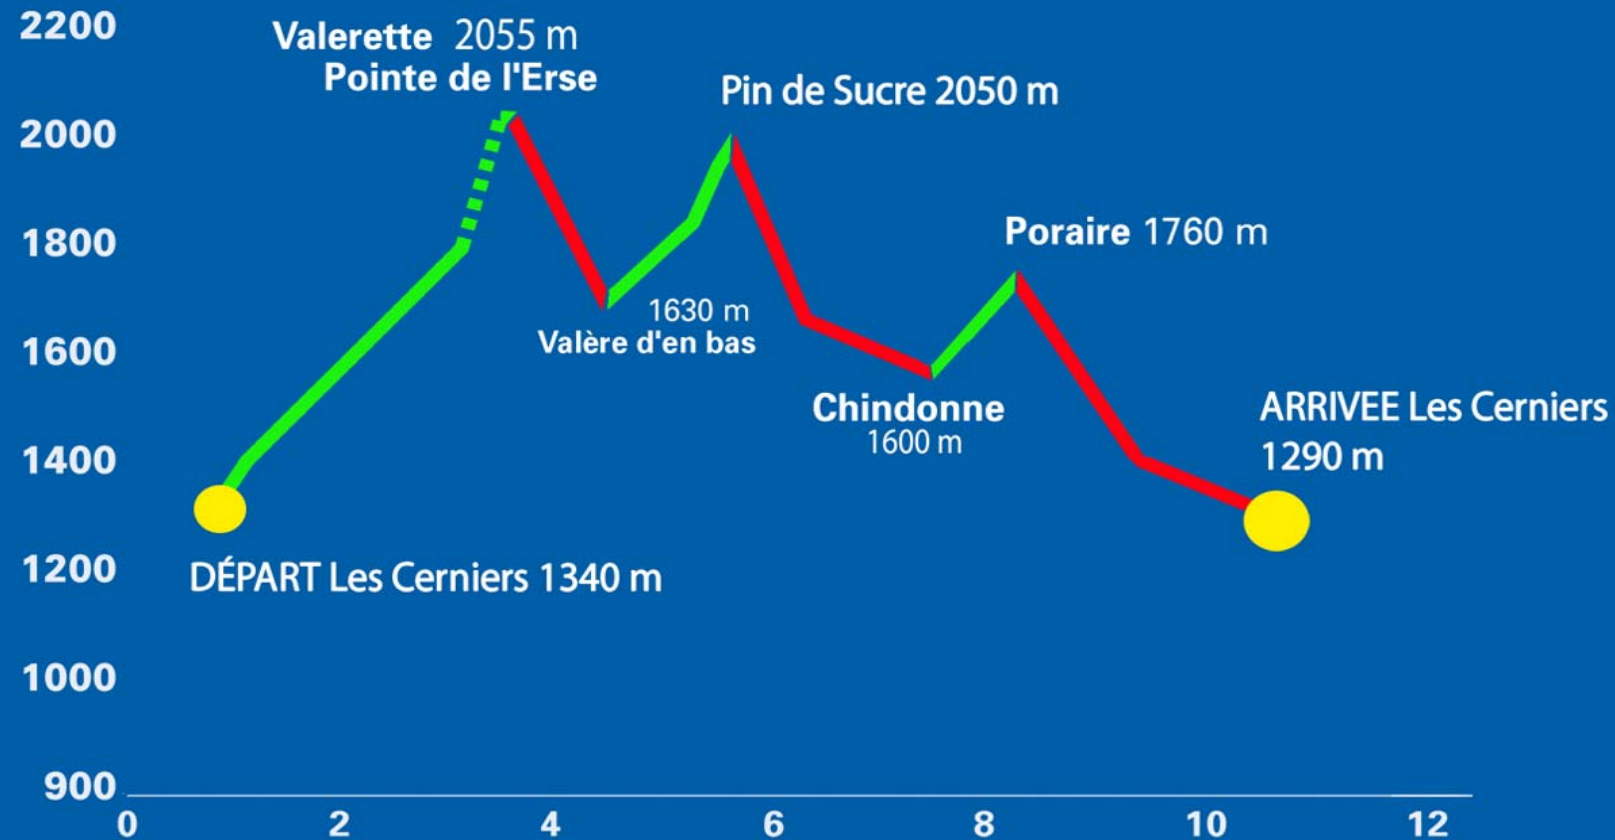

PARCOURS B

CADETTES - JUNIORS - FUN POP

PROFIL

dénivellation

+ 1295 / -1345m

RAIFFEISEN

www.valerettealtiski.ch

Les parcours ne seront ni balisés ni sécurisés jusqu'au jour de la course